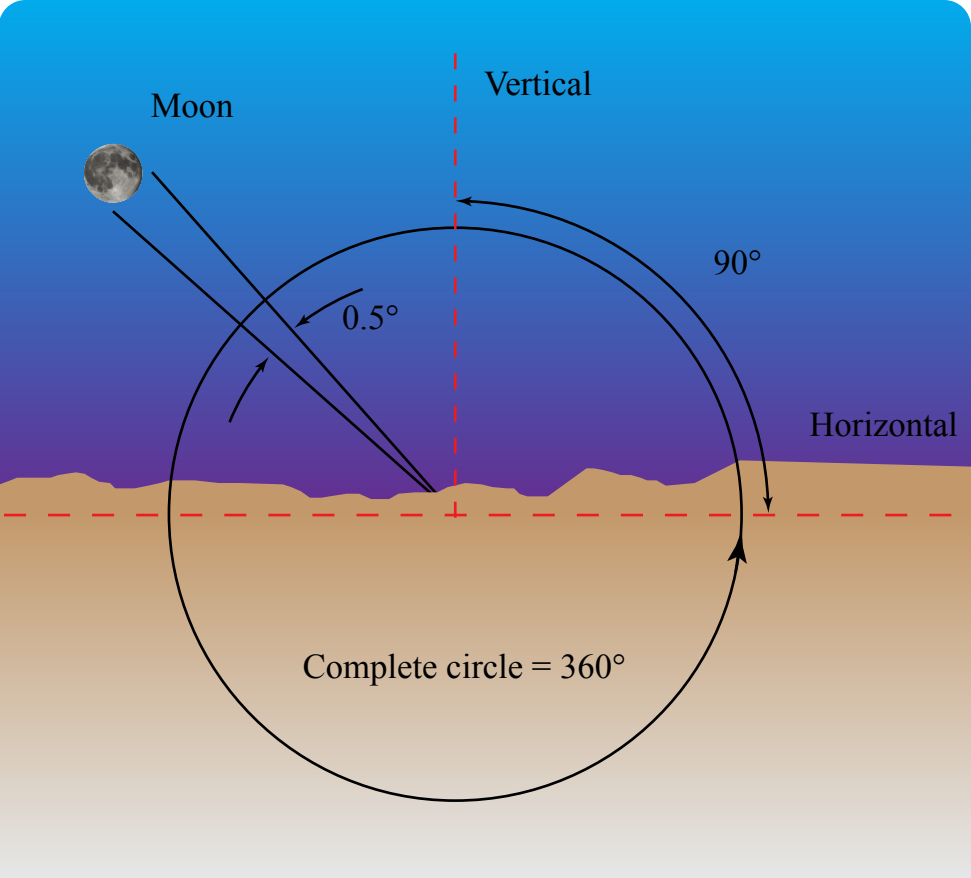

Moon

Vertical

90°

0.5°

Horizontal

Complete circle = 360°

Moon

Vertical

90°

0.5°

Horizontal

Complete circle = 360°